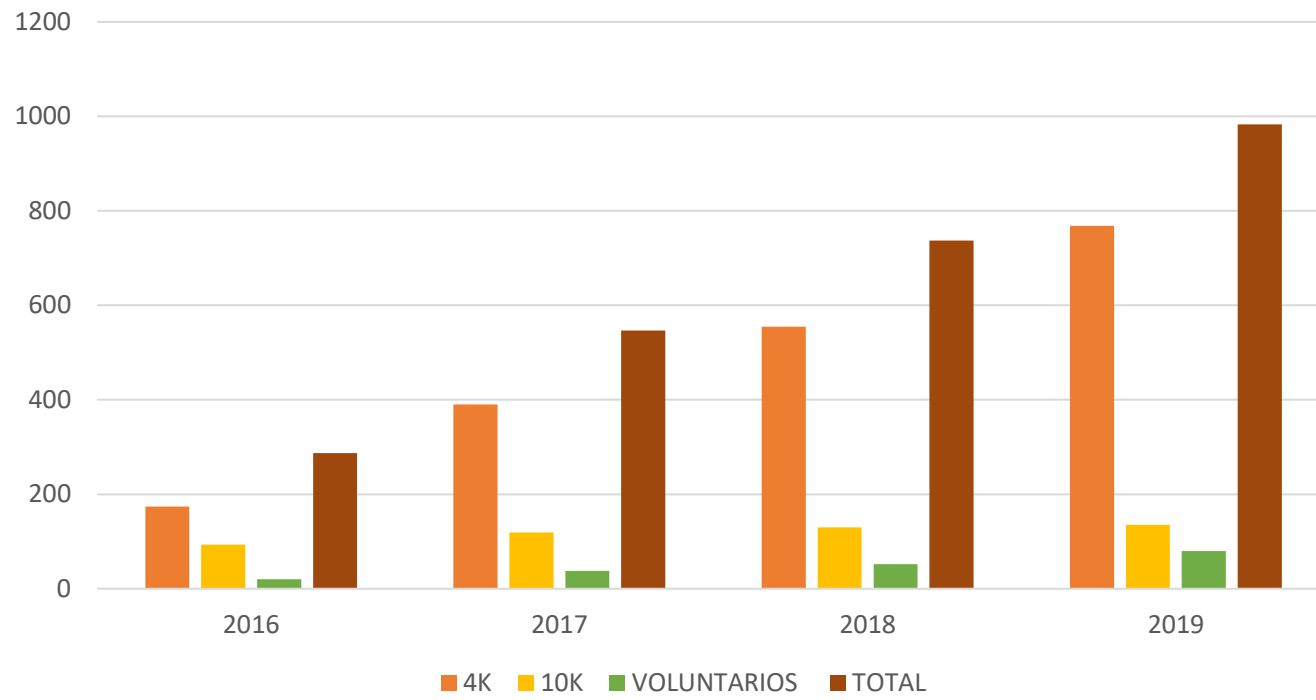

MORRO XTREM

AÑO 2016

AÑO 2017

AÑO 2018

AÑO 2019

4K = 174 PARTICIPANTES **4K =390** PARTICIPANTES **4K=555** PARTICIPANTES **4K=768** PARTICIPANTES

10K=93 PARTICIPANTES **10K=119** PARTICIPANTES **10k=130** PARTICIPANTES **10k=135** PARTICIPANTES

20 VOLUNTARIOS **38** VOLUNTARIOS **52** VOLUNTARIOS **80** VOLUNTARIOS

TOTAL=287 PARTICIPANTES **TOTAL=547** PARTICIPANTES **TOTAL=737** PARTICIPANTES **TOTAL=983** PARTICIPANTES